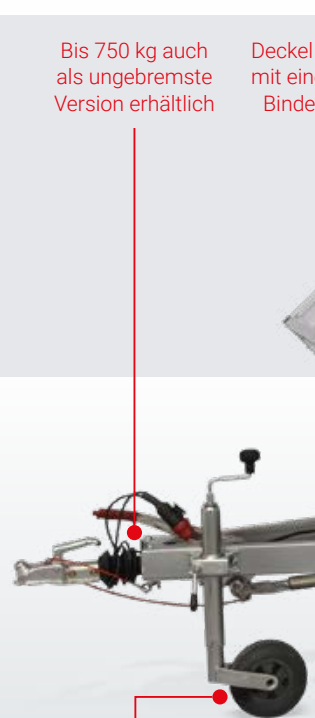

GT-HT Einachsanhänger ungebremst
(Kastenhöhe innen 48 cm)

GT-HT Einachsanhänger gebremst
(Kastenhöhe innen 48 cm)

Anssems Qualität

Der Deckel wird von starken Gasfedern gestützt und hat einen großen Öffnungswinkel. Dadurch ist der Laderaum von beiden Seiten und von hinten gut zugänglich. Mit der Kordel ziehen Sie den Deckel einfach zu. Die Kotflügel sind aus langlebigem Kunststoff. Die Beleuchtung, das Stützrad, die Achsen, die Anhängerkupplung und die Auflaufbremse sind aus Qualitätsmaterialien, an denen Sie jahrelang Freude haben werden.

**DER URLAUB FÄNGT MIT
DEM BELADEN MEINES
ANSSEMS GT AN**

**Alle GT-HT und GT-VT1
Modelle im Shop anzeigen**

[Kaufen Sie Ihren Anhänger online >](#)

Durchgehende Deichseln sorgen für optimale Stabilität

Gerade Rohrdeichsel (bei einer Kastenbreite von 101 cm)

Multiplex Ladefläche mit Antirutschbelag

Leicht zugänglicher Laderaum

Serienmäßig mit Stützrad ausgestattet

Vordere Markierungsbeleuchtung ab einer Breite von 126 cm

Bis 750 kg auch als ungebremste Version erhältlich