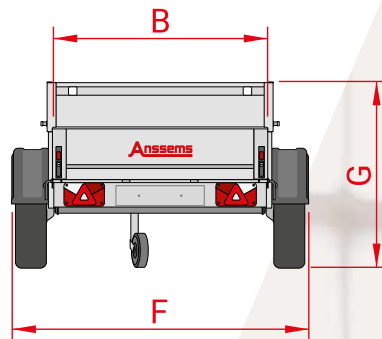

**ALLE MEINE MATERIALIEN
KÖNNEN SICHER IM DECKEL-
ANHÄNGER VON ANSSEMS
TRANSPORTIERT WERDEN**

Anssems