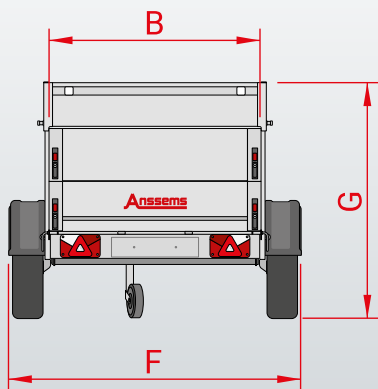

**ALLE MEINE MATERIALIEN
KÖNNEN SICHER IM DECKEL-
ANHÄNGER VON ANSSEMS
TRANSPORTIERT WERDEN**

Anssems