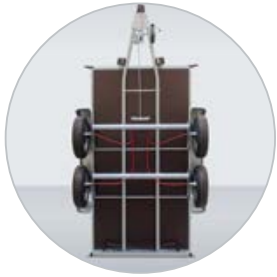

Durchgehende Deichseln sorgen für optimale Stabilität