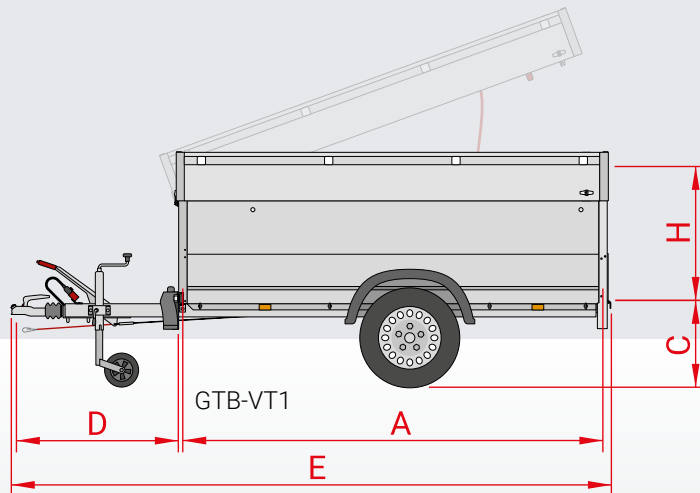

**ALLE MEINE MATERIALIEN
KÖNNEN SICHER IM DECKEL-
ANHÄNGER VON ANSSEMS
TRANSPORTIERT WERDEN**

Anssems