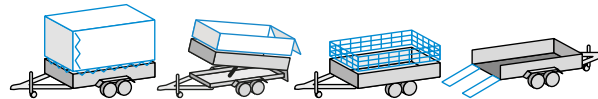

Anssems.com Megastore-Standorte

Eisenberg

In der Wiessen 1
D-07608

Deutschland

[Mehr Informationen >](#)

Nauen

Alfred-Nobel-Straße 4
D-14641

Deutschland

[Mehr Informationen >](#)

Kaltenkirchen

Maybachstraße 2
D-24568

Deutschland

[Mehr Informationen >](#)

Weyhe

Zeppelinstraße 17
D-28844

Deutschland

[Mehr Informationen >](#)

Schwülper

Waller See 6
D-38179

Deutschland

[Mehr Informationen >](#)

Duisburg-Rheinhausen

Dahlingstraße 240
D-47229

Deutschland

[Mehr Informationen >](#)

Bad Bentheim-Gildehaus

Stockholmer Straße 32
D-48455

Deutschland

[Mehr Informationen >](#)

Waldlaubersheim

Feldborn 7
D-55444

Deutschland

[Mehr Informationen >](#)

Geseke

Hansestraße 8
D-59590

Deutschland

[Mehr Informationen >](#)

Geisenfeld

Alemannenstraße 3
D-85290

Deutschland

[Mehr Informationen >](#)

Laichingen

Carl-Zeiss-Straße 6
D-89150

Deutschland

[Mehr Informationen >](#)

Bergheinfeld

Richtbergstraße 19
D-97493

Deutschland

[Mehr Informationen >](#)

Anhänger Zubehör Übersicht

Vervollständigen Sie Ihren Anhänger noch mehr mit unserem Zubehör, das sich leicht montieren lässt. Sie möchten wissen, welches Originalzubehör für das Anhängermodell erhältlich ist? Dann werfen Sie einen Blick auf die Zubehörübersicht.

Aufbau Zubehör-übersicht

[Jetzt hier ansehen >](#)