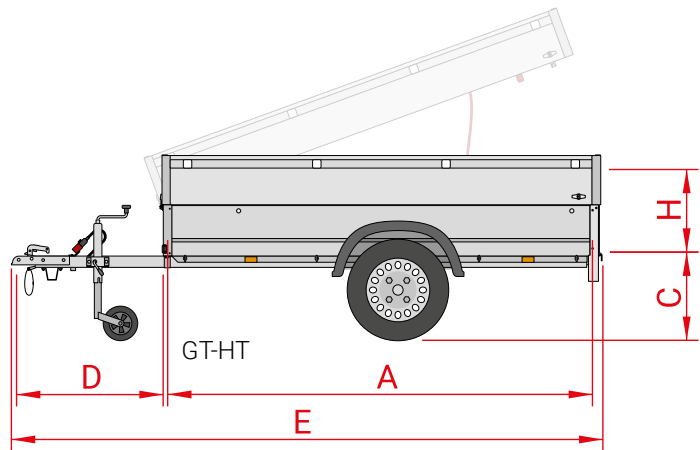

**ALLE MEINE MATERIALIEN
KÖNNEN SICHER IM DECKEL-
ANHÄNGER VON ANSSEMS
TRANSPORTIERT WERDEN**

Anssems