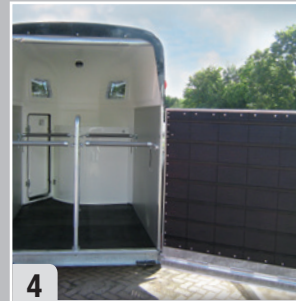

4

Klappe-/Türsystem

Ramp/door combi system