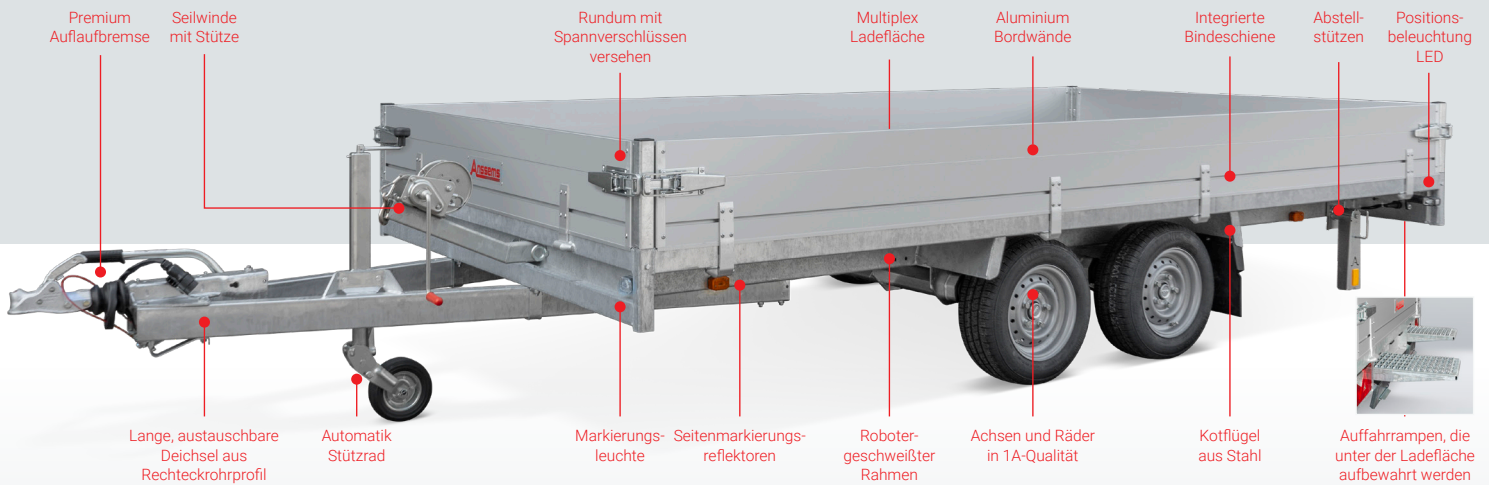

Oft gekauft mit:

- Vordergitter
- Hochplane
- Achsstoßdämpfer

Modell	ASX 3000 405x203	ASX 3000 405x203 Go-Getter	ASX 3500 405x203
Gesamtgewicht	3000 kg	3000 kg	3500 kg
Leergewicht	600 kg	605 kg	665 kg
Nutzlast	2400 kg	2395 kg	2835 kg
Anzahl der Achsen	2	2	2
Gebremste Ausführung	v	v	v
Reifenmaß	185/60 R12	195/55 R10	185/60 R12
Felgen	Stahl - Silber	Alu - Schwarz	Stahl - Silber
Kastenlänge innen (A)	405 cm	405 cm	405 cm
Kastenbreite innen (B)	203 cm	203 cm	203 cm
Ladeflächenhöhe (C)	62 cm	60 cm	63 cm
Deichsellänge (D)	145 cm	145 cm	145 cm
Gesamtlänge (E)	562 cm	562 cm	562 cm
Gesamtbreite (F)	214 cm	214 cm	214 cm
Gesamthöhe (G)	92 cm	91 cm	94 cm
Bordwandhöhe (H)	30 cm	30 cm	30 cm
Auffahrampenbreite (I)	30 cm	30 cm	30 cm
Auffahrampenlänge (J)	250 cm	250 cm	250 cm