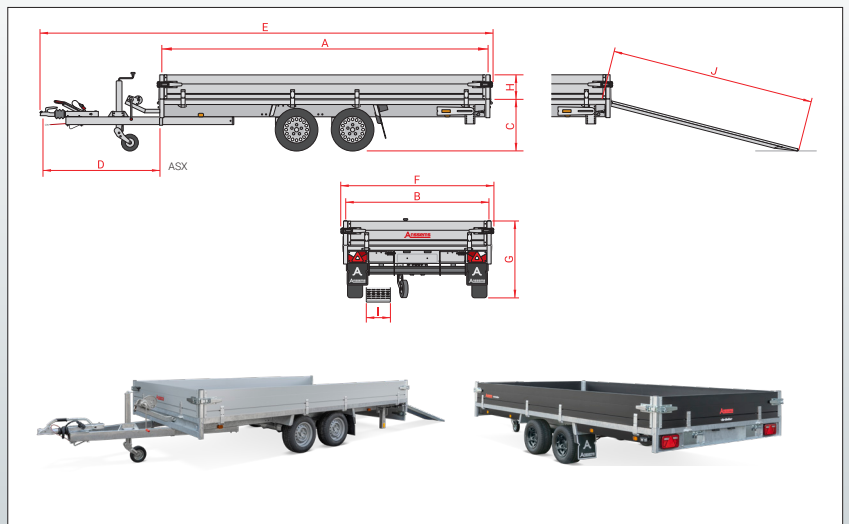

### Merkmale:

- Stahlrampen in Rampenschächten unter der Ladefläche
- Seilwinde mit Stütze
- Abstellstützen
- Stabiles und robotergeschweißtes Fahrgestell, vollverzinkt
- Robuste Ladeflächenunterstützung
- Bordwände bis 180° unter die Ladefläche klappbar
- 8 Zurrhaken an der Innenseite der Ladefläche
- Bindschiene für bewegliche Netzhaken außen
- LED-Begrenzungsleuchten
- Automatisch einklappbares Stützrad

- Lange Deichsel aus Rohrprofilen
- Anzahl der Modelle: 3
- Gesamtgewicht: 3000 oder 3500 kg
- Ausführung: Tandem
- Auch als Go-Getter-Version erhältlich

### Oft gekauft mit:

- Vordergitter
- Hochplane
- Achsstoßdämpfer

Modell	ASX 3000 405x203	ASX 3000 405x203 Go-Getter	ASX 3500 405x203
Gesamtgewicht	3000 kg	3000 kg	3500 kg
Leergewicht	600 kg	605 kg	665 kg
Nutzlast	2400 kg	2395 kg	2835 kg
Anzahl der Achsen	2	2	2
Gebremste Ausführung	v	v	v
Reifenmaß	185/60 R12	195/55 R10	185/60 R12
Felgen	Stahl - Silber	Alu - Schwarz	Stahl - Silber
Kastenlänge innen (A)	405 cm	405 cm	405 cm
Kastenbreite innen (B)	203 cm	203 cm	203 cm
Ladeflächenhöhe (C)	62 cm	60 cm	63 cm
Deichsellänge (D)	145 cm	145 cm	145 cm
Gesamtlänge (E)	562 cm	562 cm	562 cm
Gesamtbreite (F)	214 cm	214 cm	214 cm
Gesamthöhe (G)	92 cm	91 cm	94 cm
Bordwandhöhe (H)	30 cm	30 cm	30 cm
Auffahrampenbreite (I)	30 cm	30 cm	30 cm
Auffahrampenlänge (J)	250 cm	250 cm	250 cm