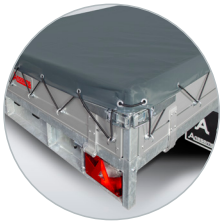

Zubehör:
langlebige Flachplane