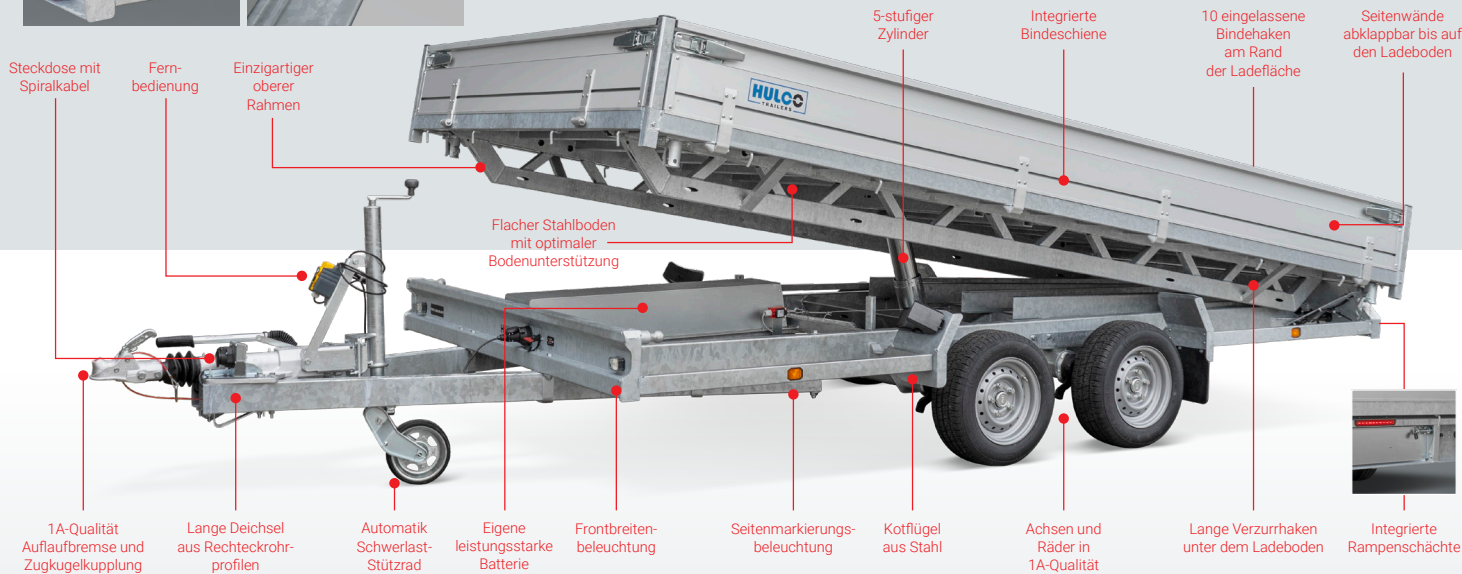

Oft gekauft mit:

- Gitteraufsätze
- Aufsatzbordwände
- Nothandpumpe
- Ersatzrad mit Halter
- Achsstoßdämpfer