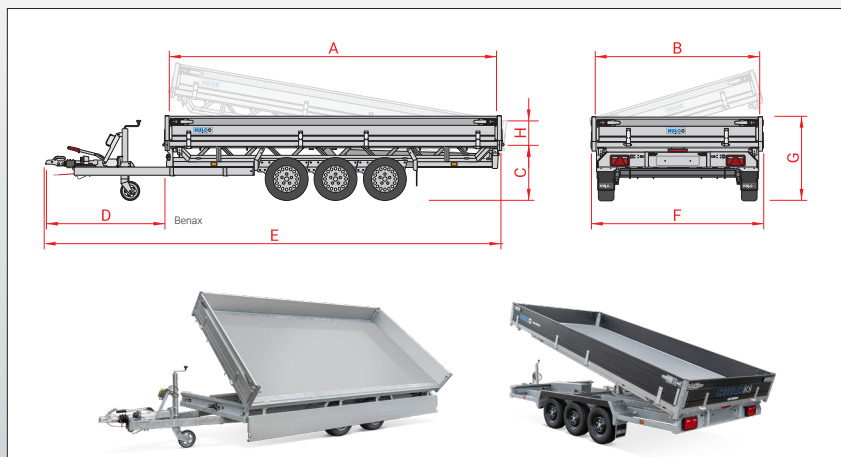

- Integrierte Rampenschächte
- Tridem-Version mit 3x 1800 kg Achse
- Auch als Go-Getter-Version erhältlich
- Anzahl der Modelle: 4
- Gesamtgewicht: 3500 kg
- Achsen: Tandem und Tridem

### Häufig gewählt für:

Transport von festen Lasten wie Sand, Kies, Steinen und anderen Baumaterialien.

### Oft gekauft mit:

- Gitteraufsätze
- Aufsatzbordwände
- Nothandpumpe
- Ersatzrad mit Halter
- Achsstoßdämpfer

Modell	BENAX-2 3500 405x203	BENAX-2 3500 405x203 Go-Getter	BENAX-3 3500 405x203	BENAX-3 3500 405x203 Go-Getter
Gesamtgewicht	3500 kg	3500 kg	3500 kg	3500 kg
Gesamtgewicht	1095 kg	1100 kg	1205 kg	1215 kg
Nutzlast	2405 kg	2400 kg	2295 kg	2285 kg
Anzahl der Achsen	2	2	3	3
Gebremste Ausführung	✓	✓	✓	✓
3-Seiten Kippfunktion	✓	✓	✓	✓
Operation elektrisch	✓	✓	✓	✓
Aluminiumwände	Silber	schwarz	Silber	schwarz
Felgen (Stahl)	Silber	schwarz	Silber	schwarz
Reifenmaß	185/60R12	185/60R12	185/60R12	185/60R12
Kastenlänge innen (A)	405 cm	405 cm	405 cm	405 cm
Kastenbreite innen (B)	203 cm	203 cm	203 cm	203 cm
Ladeflächenhöhe (C)	69 cm	69 cm	69 cm	69 cm
Deichsellänge (D)	145 cm	145 cm	145 cm	145 cm
Gesamtlänge (E)	558 cm	558 cm	558 cm	558 cm
Gesamtbreite (F)	209 cm	209 cm	209 cm	209 cm
Gesamthöhe (G)	107 cm	107 cm	107 cm	107 cm
Bordwandhöhe (H)	30 cm	30 cm	30 cm	30 cm