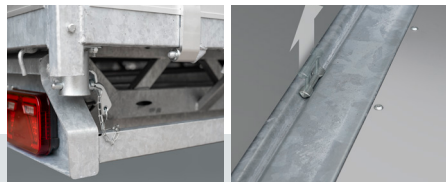

## Hulco **BENAX**

Die Hulco Benax Dreiseitenkipper sind speziell für stärkste Belastung entwickelt worden. Durch die robuste und langlebige Konstruktion eignet sich dieses Modell für den Transport von schweren Materialien wie Sand, Kies, Steinen und anderen Baumaterialien. Durch die Möglichkeit auf drei Seiten entladen zu können, überzeugt der Benax mit maximaler Flexibilität auf Baustellen.

### Merkmale:

- Einzigartiger oberer Rahmen
- 5-stufiger Zylinder

## Unverzichtbar für die schwerste Arbeit

- Extra großer Kippwinkel bis zu 49°
- Elektrische Kippbedienung
- Flacher Stahlboden mit optimaler Bodenunterstützung
- 10 einglassene Bindehaken am Rand der Ladefläche (4 links, 4 rechts, 2 vorne)
- Extra angeschweißte Verzurrpunkte außen am Rahmen
- Rundum klappbare Bordwände
- Integrierte Nummernschildhalterungen im Fahrgestell
- Extra starkes Stützrad
- Vollständig mit LED-Beleuchtung ausgestattet
- Dritte Bremsleuchte (LED) serienmäßig eingebaut
- Leistungsstarke Batterie mit Ladeanzeige

- Integrierte Rampenschächte
- Tridem-Version mit 3x 1800 kg Achse
- Auch als Go-Getter-Version erhältlich
- Anzahl der Modelle: 4
- Gesamtgewicht: 3500 kg
- Achsen: Tandem und Tridem