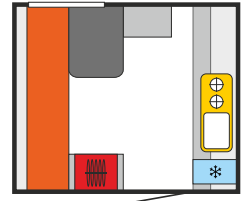

SPEEDCARAVAN 500

Geräumiger Innenbereich

Kühlschrank

Gaskocher + Spulbecken

Dusche

Toilettenraum Thetford Toilette
und Waschbecken

Etagenbett 200x70cm

Doppelflügeltür

Alu - Auffahrschienen

Laderaum mit Dachluke

Überfahrbare Heckklappe
mit Verschluss

Zusätzlicher Raum in Größe 246x200cm für Ihr Lieblingsfahrzeug

510

510T

520

520T