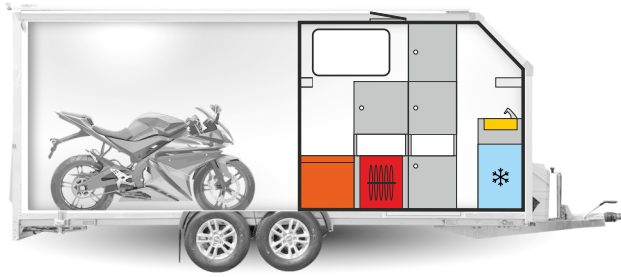

Speedcaravan

...mehr als nur Standard

500

SPEEDCARAVAN

Der neueste multifunktionale Speedcaravan. Die beste Kombination eines Fahrzeugtransporters mit Wohnfunktion. Geräumiger Wohnbereich, voll ausgestattete Küche, großes Bad ist genau das, was Sie während Ihrer Reisen brauchen, und zusätzlicher Raum ermöglicht es Ihnen, Ihr geliebtes Motorrad, Fahrrad oder anderes Fahrzeug zu nehmen.

SPEEDCARAVAN 500

Geräumiger Innenbereich

Kühlschrank

Gaskocher + Spulbecken

Dusche

Toilettenraum Thetford Toilette
und Waschbecken

Etagenbett 200x70cm

Doppelflügeltür

Alu - Auffahrschienen

Laderaum mit Dachluke

Überfahrbare Heckklappe
mit Verschluss

Zusätzlicher Raum in Größe 246x200cm für Ihr Lieblingsfahrzeug

510

510T

520

520T