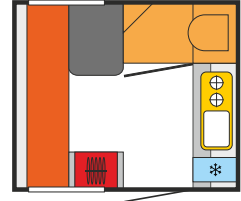

SPEEDCARAVAN 500

Geräumiger Innenbereich

Kühlschrank

Gaskocher + Spulbecken

Dusche

Toilettenraum Thetford Toilette
und Waschbecken

Etagenbett 200x70cm

Doppelflügeltür

Alu - Auffahrschienen

Laderaum mit Dachluke

Überfahrbare Heckklappe
mit Verschluss

Zusätzlicher Raum in Größe 246x200cm für Ihr Lieblingsfahrzeug

510

510T

520

520T

521

521T

- Bett
- Klappstisch
- Unterschränke
- Hängeschrank
- Nasszelle
- Kochecke
- Heizung TRUMA
- Kühlschrank

www.speedcaravan.de

SPEED CARAVAN