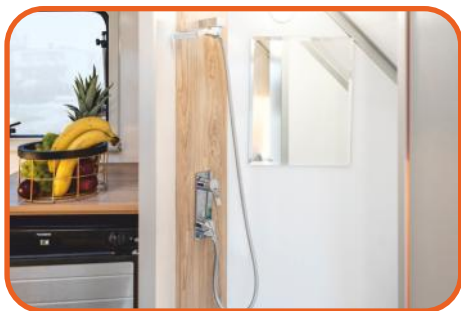

SPEEDCARAVAN 500

Geräumiger Innenbereich

Kühlschrank

Gaskocher + Spulbecken

Dusche

Toilettenraum Thetford Toilette
und Waschbecken

Etagenbett 200x70cm

Doppelflügeltür