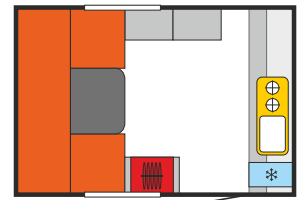

510

510T

520

520T

521

521T

- Bett
- Klappstisch
- Unterschränke
- Hängeschrank
- Nasszelle
- Kochecke
- Heizung TRUMA
- Kühlschrank

www.speedcaravan.de

SPEED CARAVAN