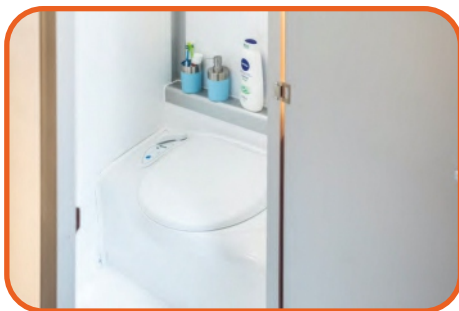

Speedcaravan

...mehr als nur Standard

500

SPEEDCARAVAN

Der neueste multifunktionale Speedcaravan. Die beste Kombination eines Fahrzeugtransporters mit Wohnfunktion. Geräumiger Wohnbereich, voll ausgestattete Küche, großes Bad ist genau das, was Sie während Ihrer Reisen brauchen, und zusätzlicher Raum ermöglicht es Ihnen, Ihr geliebtes Motorrad, Fahrrad oder anderes Fahrzeug zu nehmen.

SPEEDCARAVAN 500

Geräumiger Innenbereich

Kühlschrank

Gaskocher + Spulbecken

Dusche

Toilettenraum Thetford Toilette
und Waschbecken

Etagenbett 200x70cm

Doppelflügeltür