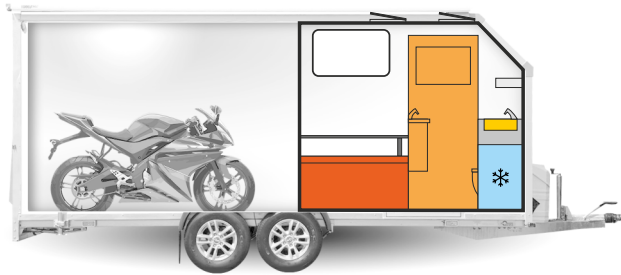

Speedcaravan

...mehr als nur Standard

500

SPEEDCARAVAN

Der neueste multifunktionale Speedcaravan. Die beste Kombination eines Fahrzeugtransporters mit Wohnfunktion. Geräumiger Wohnbereich, voll ausgestattete Küche, großes Bad ist genau das, was Sie während Ihrer Reisen brauchen, und zusätzlicher Raum ermöglicht es Ihnen, Ihr geliebtes Motorrad, Fahrrad oder anderes Fahrzeug zu nehmen.

SPEEDCARAVAN 500

Geräumiger Innenbereich

Kühlschrank

Gaskocher + Spulbecken

Dusche

Toilettenraum Thetford Toilette
und Waschbecken

Etagenbett 200x70cm

Doppelflügeltür

Alu - Auffahrschienen

Laderaum mit Dachluke

Überfahrbare Heckklappe
mit Verschluss

Zusätzlicher Raum in Größe 246x200cm für Ihr Lieblingsfahrzeug

510

510T

520

520T