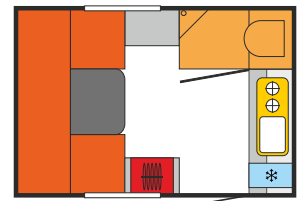

510

510T

520

520T

521

521T

- Bett
- Klappstisch
- Unterschränke
- Hängeschrank
- Nasszelle
- Kochecke
- Heizung TRUMA
- Kühlschrank

www.speedcaravan.de

SPEED CARAVAN