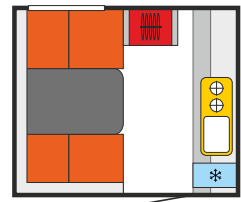

SPEEDCARAVAN 500

Geräumiger Innenbereich

Kühlschrank

Gaskocher + Spulbecken

Dusche

Toilettenraum Thetford Toilette
und Waschbecken

Etagenbett 200x70cm

Doppelflügeltür

Alu - Auffahrschienen

Laderaum mit Dachluke

Überfahrbare Heckklappe
mit Verschluss

Zusätzlicher Raum in Größe 246x200cm für Ihr Lieblingsfahrzeug

510

510T

520

520T