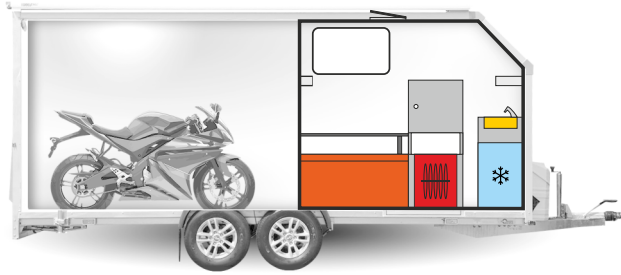

Speedcaravan

...mehr als nur Standard

500

SPEEDCARAVAN

Der neueste multifunktionale Speedcaravan. Die beste Kombination eines Fahrzeugtransporters mit Wohnfunktion. Geräumiger Wohnbereich, voll ausgestattete Küche, großes Bad ist genau das, was Sie während Ihrer Reisen brauchen, und zusätzlicher Raum ermöglicht es Ihnen, Ihr geliebtes Motorrad, Fahrrad oder anderes Fahrzeug zu nehmen.

SPEEDCARAVAN 500

Geräumiger Innenbereich

Kühlschrank

Gaskocher + Spulbecken

Dusche

Toilettenraum Thetford Toilette
und Waschbecken

Etagenbett 200x70cm

Doppelflügeltür

Alu - Auffahrschienen

Laderaum mit Dachluke

Überfahrbare Heckklappe
mit Verschluss

Zusätzlicher Raum in Größe 246x200cm für Ihr Lieblingsfahrzeug

510

510T

520

520T