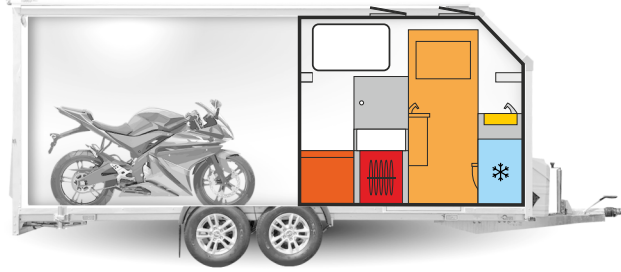

Speedcaravan

...mehr als nur Standard

500

SPEEDCARAVAN

Der neueste multifunktionale Speedcaravan. Die beste Kombination eines Fahrzeugtransporters mit Wohnfunktion. Geräumiger Wohnbereich, voll ausgestattete Küche, großes Bad ist genau das, was Sie während Ihrer Reisen brauchen, und zusätzlicher Raum ermöglicht es Ihnen, Ihr geliebtes Motorrad, Fahrrad oder anderes Fahrzeug zu nehmen.

SPEEDCARAVAN 500

Geräumiger Innenbereich

Kühlschrank

Gaskocher + Spulbecken

Dusche

Toilettenraum Thetford Toilette
und Waschbecken

Etagenbett 200x70cm

Doppelflügeltür

Alu - Auffahrschienen

Laderaum mit Dachluke

Überfahrbare Heckklappe
mit Verschluss

Zusätzlicher Raum in Größe 246x200cm für Ihr Lieblingsfahrzeug

510

510T

520

520T