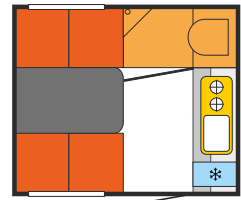

SPEEDCARAVAN 500

Geräumiger Innenbereich

Kühlschrank

Gaskocher + Spulbecken

Dusche

Toilettenraum Thetford Toilette
und Waschbecken

Etagenbett 200x70cm

Doppelflügeltür

Alu - Auffahrschienen

Laderaum mit Dachluke

Überfahrbare Heckklappe
mit Verschluss

Zusätzlicher Raum in Größe 246x200cm für Ihr Lieblingsfahrzeug

510

510T

520

520T