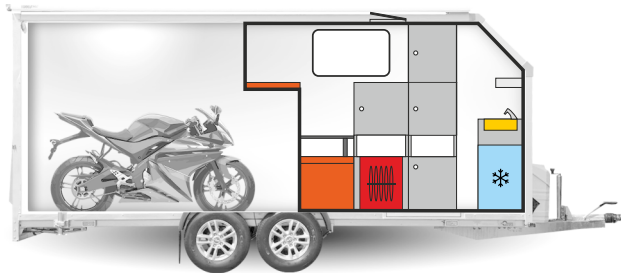

510

510T

520

520T

521

521T

- Bett
- Klappstisch
- Unterschränke
- Hängeschrank
- Nasszelle
- Kochecke
- Heizung TRUMA
- Kühlschrank

www.speedcaravan.de

SPEED CARAVAN