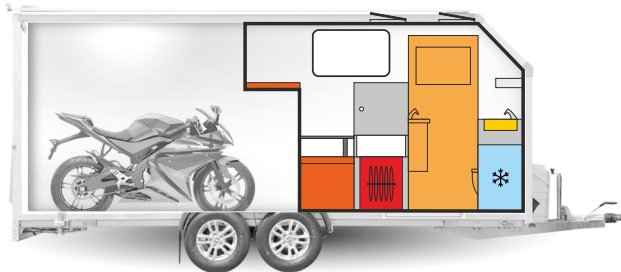

Speedcaravan

...mehr als nur Standard

500

SPEEDCARAVAN

Der neueste multifunktionale Speedcaravan. Die beste Kombination eines Fahrzeugtransporters mit Wohnfunktion. Geräumiger Wohnbereich, voll ausgestattete Küche, großes Bad ist genau das, was Sie während Ihrer Reisen brauchen, und zusätzlicher Raum ermöglicht es Ihnen, Ihr geliebtes Motorrad, Fahrrad oder anderes Fahrzeug zu nehmen.

SPEEDCARAVAN 500

Geräumiger Innenbereich

Kühlschrank

Gaskocher + Spulbecken

Dusche

Toilettenraum Thetford Toilette
und Waschbecken

Etagenbett 200x70cm

Doppelflügeltür

Alu - Auffahrschienen

Laderaum mit Dachluke

Überfahrbare Heckklappe
mit Verschluss

Zusätzlicher Raum in Größe 246x200cm für Ihr Lieblingsfahrzeug

510

510T

520

520T

521

521T

- Bett
- Klappstisch
- Unterschränke
- Hängeschrank
- Nasszelle
- Kochecke
- Heizung TRUMA
- Kühlschrank

www.speedcaravan.de

SPEED CARAVAN